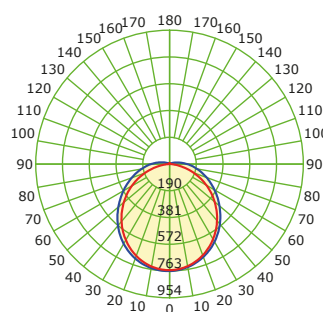

Batten

Corpo ► Alluminio

Diffusore ► Policarbonato

BIANCO
3000K
4000K
6500K

Si adatta ad ogni spazio e ambiente grazie al suo effetto minimal ed elegante, alla semplicità e all'essenzialità delle forme.

CURVA FOTOMETRICA

Caratteristiche generali	
Codice articolo	IP24BT14
Potenza	24
Temperatura colore	3000 K 4000 K 6500 K
Fascio	120°
Indice di protezione	20
CRI	80
Dimmerabile	No
Flusso	2500 Lm 2500 Lm 2500 Lm

Caratteristiche tecniche	
Tensione	AC 175-265V
Frequenza	50-60 Hz
Fattore di potenza	0,5
Temperatura di esercizio	-20°C to +40°C