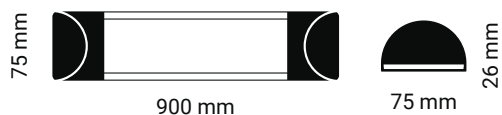

Batten

Corpo ► Alluminio

Diffusore ► Policarbonato

BIANCO
3000K
4000K
6500K

Si adatta ad ogni spazio e ambiente grazie al suo effetto minimal ed elegante, alla semplicità e all'essenzialità delle forme.

CURVA FOTOMETRICA

Caratteristiche generali	
Codice articolo	IP24BT14
Potenza	24
Temperatura colore	3000 K 4000 K 6500 K
Fascio	120°
Indice di protezione	20
CRI	80
Dimmerabile	No
Flusso	2500 Lm 2500 Lm 2500 Lm

Caratteristiche tecniche	
Tensione	AC 175-265V
Frequenza	50-60 Hz
Fattore di potenza	0,5
Temperatura di esercizio	-20°C to +40°C